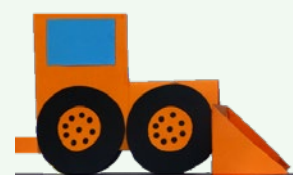

RUSPA GRANDE

2 CARTONCINI A4 PER LA STRUTTURA,
 1 CARTONCINO A4 NERO PER LE GOMME
 1 CARTONCINO A7 AZZURRO PER I VETRI

MASCHERA GOMME TAZZA DA 10 CM.
 CERCHIONE: TAPPO PLASTICA.

RUSPA MEDIA

1 CARTONCINI A4 PER LA STRUTTURA,
 1 CARTONCINO A5 NERO PER LE GOMME
 1 CARTONCINO A8 AZZURRO PER I VETRI

MASCHERA GOMME: CERCHIO LATO
 GRANDE BICCHIERE PLASTICA;
 CERCHIONE: 50 CENT.

SCHEDA SOLO USO PRIVATO. VIETATA LA VENDITA

RUSPA PICCOLA

1 CARTONCINO A5 PER LA STRUTTURA,
 1 CARTONCINO A6 NERO PER LE GOMME
 1 CARTONCINO A9 AZZURRO PER I VETRI

MASCHERA GOMME: CERCHIO LATO
 PICCOLO BICCHIERE DI PLASTICA;
 CERCHIONE: 1CENT.

LA CONDIVISIONE È CONSIGLIATA.

RUSPA PICCOLISSIMA

1 CARTONCINO A6 PER LA STRUTTURA,
 1 CARTONCINO A7 NERO PER LE GOMME
 1 CARTONCINO A10 AZZURRO PER I VETRI