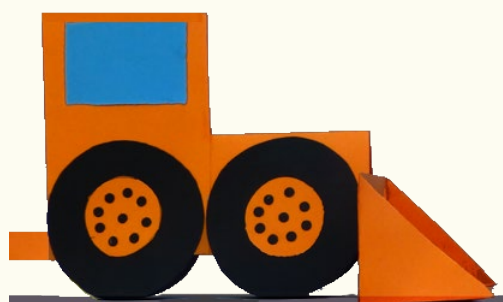

RUSPA GRANDE

2 CARTONCINI A4 PER LA STRUTTURA,
 1 CARTONCINO A4 NERO PER LE GOMME
 1 CARTONCINO A7 AZZURRO PER I VETRI

MASCHERA GOMME TAZZA DA 10 CM.
 CERCHIONE: TAPPO PLASTICA.

RUSPA MEDIA

1 CARTONCINI A4 PER LA STRUTTURA,
 1 CARTONCINO A5 NERO PER LE GOMME
 1 CARTONCINO A8 AZZURRO PER I VETRI

MASCHERA GOMME: CERCHIO LATO
 GRANDE BICCHIERE PLASTICA;
 CERCHIONE: 50 CENT.

SCHEDA SOLO USO PRIVATO. VIETATA LA VENDITA

RUSPA PICCOLA

1 CARTONCINO A5 PER LA STRUTTURA,
 1 CARTONCINO A6 NERO PER LE GOMME
 1 CARTONCINO A9 AZZURRO PER I VETRI

MASCHERA GOMME: CERCHIO LATO
 PICCOLO BICCHIERE DI PLASTICA;
 CERCHIONE: 1CENT.

LA CONDIVISIONE È CONSIGLIATA.

RUSPA PICCOLISSIMA

1 CARTONCINO A6 PER LA STRUTTURA,
 1 CARTONCINO A7 NERO PER LE GOMME
 1 CARTONCINO A10 AZZURRO PER I VETRI