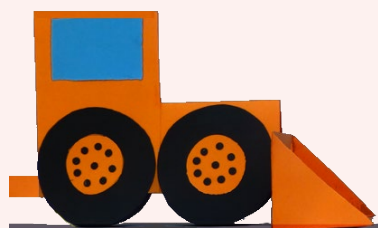

RUSPA GRANDE

2 CARTONCINI A4 PER LA STRUTTURA,
 1 CARTONCINO A4 NERO PER LE GOMME
 1 CARTONCINO A7 AZZURRO PER I VETRI

MASCHERA GOMME TAZZA DA 10 CM.
 CERCHIONE: TAPPO PLASTICA.

RUSPA MEDIA

1 CARTONCINI A4 PER LA STRUTTURA,
 1 CARTONCINO A5 NERO PER LE GOMME
 1 CARTONCINO A8 AZZURRO PER I VETRI

MASCHERA GOMME: CERCHIO LATO
 GRANDE BICCHIERE PLASTICA;
 CERCHIONE: 50 CENT.

SCHEDA SOLO USO PRIVATO. VIETATA LA VENDITA

RUSPA PICCOLA

1 CARTONCINO A5 PER LA STRUTTURA,
 1 CARTONCINO A6 NERO PER LE GOMME
 1 CARTONCINO A9 AZZURRO PER I VETRI

MASCHERA GOMME: CERCHIO LATO
 PICCOLO BICCHIERE DI PLASTICA;
 CERCHIONE: 1CENT.

LA CONDIVISIONE È CONSIGLIATA.

RUSPA PICCOLISSIMA

1 CARTONCINO A6 PER LA STRUTTURA,
 1 CARTONCINO A7 NERO PER LE GOMME
 1 CARTONCINO A10 AZZURRO PER I VETRI